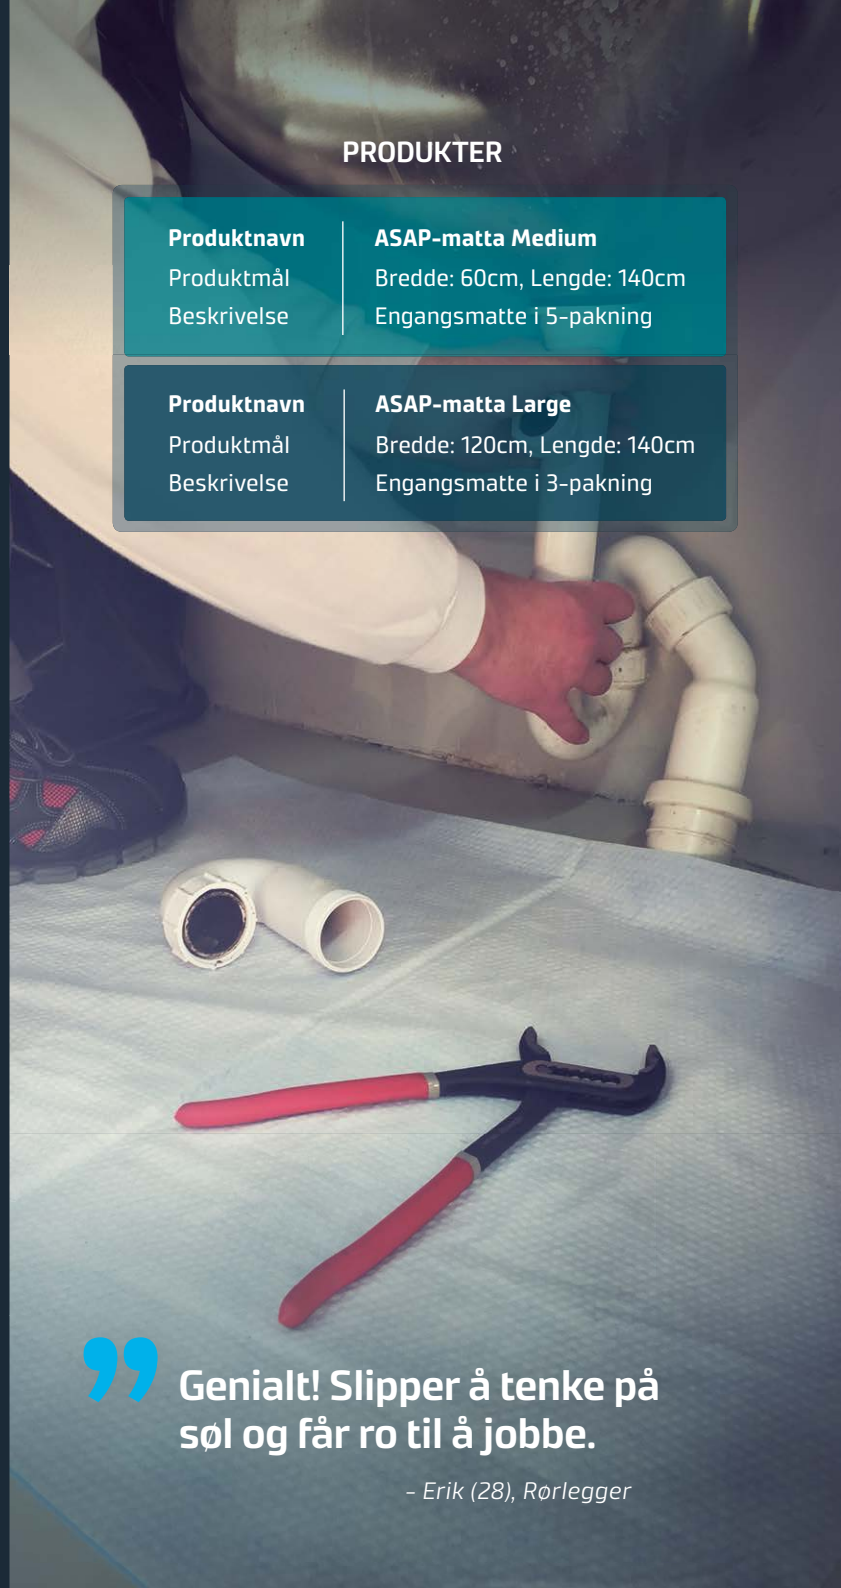

DITT NYE  
**SUPER-  
VERKTØY**

ER MYKT OG  
**FIRKANTET**

**ASAP-matta** representerer en liten myk revolusjon. En høyabsorberende matte som holder arbeidsplassen din ren, og som gjør at du kan utføre rørleggerarbeidet på en ryddig, rask og profesjonell måte.

- ✓ Spar tid. Brett ut og sett igang.
- 🚰 Ingen bøtte, papir, eller håndklær.
- 🔧 Rent arbeidsunderlag.
- 🚰 Lekker ikke.
- 🗑️ Kast etter bruk.

**ASAP-matta** tas rett ut av dispenser, brettes ut og er ferdig til bruk. Matten er fleksibel og høyabsorberende som gjør at den suger til seg alt søl. Den drypper ikke og kastes enkelt etter bruk, uten at den lekker.

### Produktnavn

**ASAP-matta Large**

Produktmål

Bredde: 120cm, Lengde: 140cm

Beskrivelse

Engangsmatte i 3-pakning

”

**Genialt! Slipper å tenke på søl og får ro til å jobbe.**