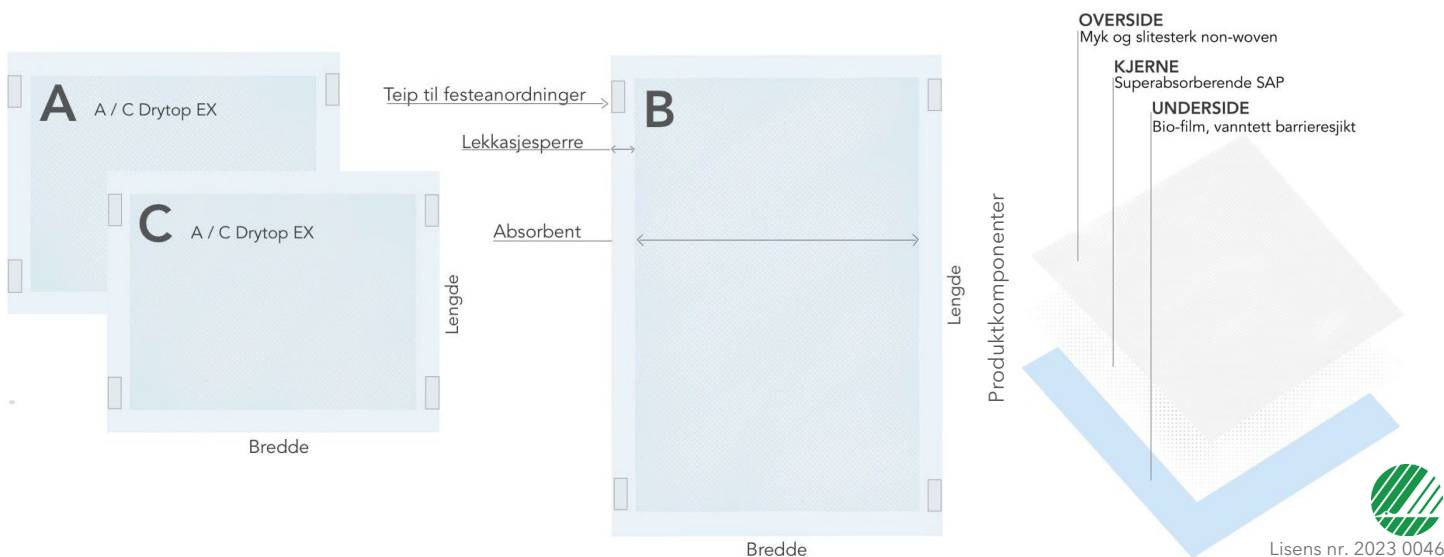

## ASAP Leana 100 Føde Tre-Delt - Art. nr. 85010703-08

## ASAP Leana Extra Midtdel - Art. nr. 88011303-30

ASAP Leana 100™ er et komplett 3-delt engangs oppdekningssett utviklet primært til bruk på to-delte fødesenger. Produktet kombinerer svært høy absorberingsevne med høy løftestyrke, uten å gå på kompromiss med miljøet. Utstyrt med et farget barrieresjikt av bioplast er produktet både vanntett og pustende.

Produktdelene er merket **A, B og C** som angir rekkefølgen på oppdekning. Produktet A og C er like og er merket "A/C Drytop EX". ASAP Leana 100 og ASAP Drytop Extra består av samme materialer og er begge svanemerket.

Produktet er høyabsorberende grunnet en kombinasjon av overflatestruktur på non-woven og egenskapene i superabsorbenten SAP. **Absorberingsevnen blir mer enn 5 liter temperert vann per m<sup>2</sup> absorbert på mindre enn 5 sekunder.** Rask absorbering innenfor et lite område gjør produktet behagelig å ligge på. Materialsammensetningen og vevteknikken gir produktet **høy absorpsjonsevne på alle typer kroppsvæske.**